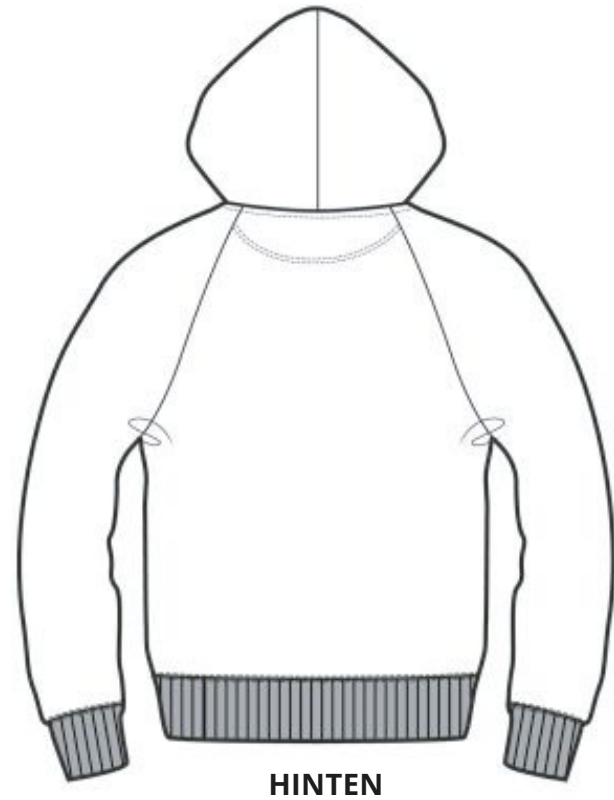

# Herren Hooded Sweatshirt

Größe	S	M	L	XL	XXL
A Halber Brustumfang	50	54	58	62	66
B Oberkörperlänge	69	71	73	75	77