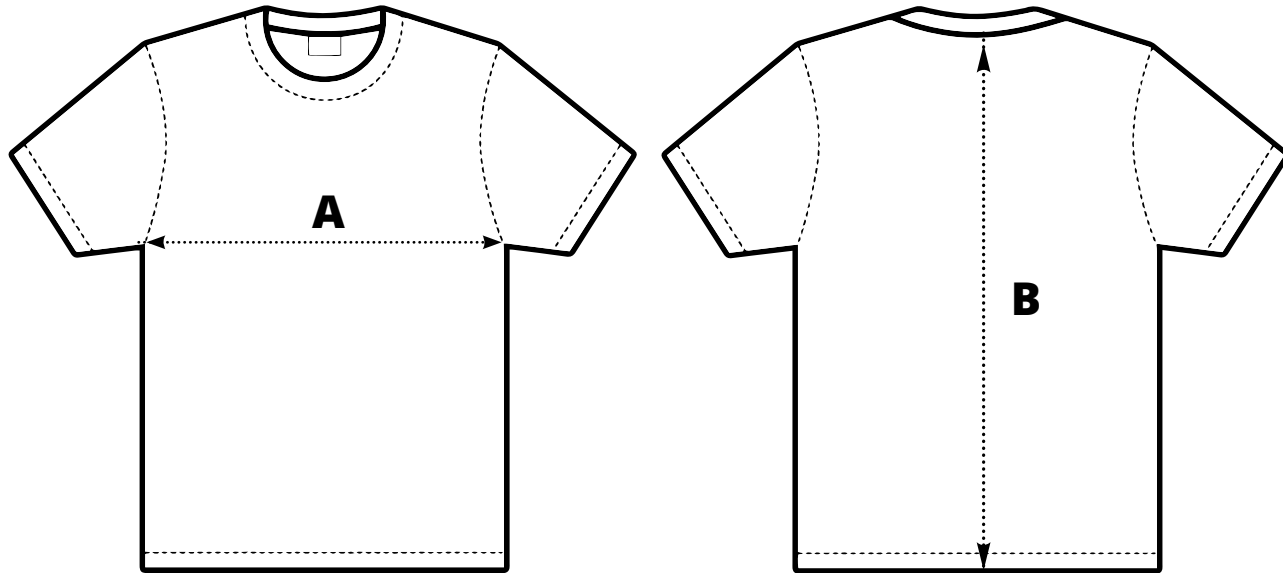

Baby T-Shirt

	Größe	0-3	3-6	6-12	12-18	18-24	Monate
A	Halber Brustumfang	23	25	27	29	31	
B	Länge	27	29	32	35	38	