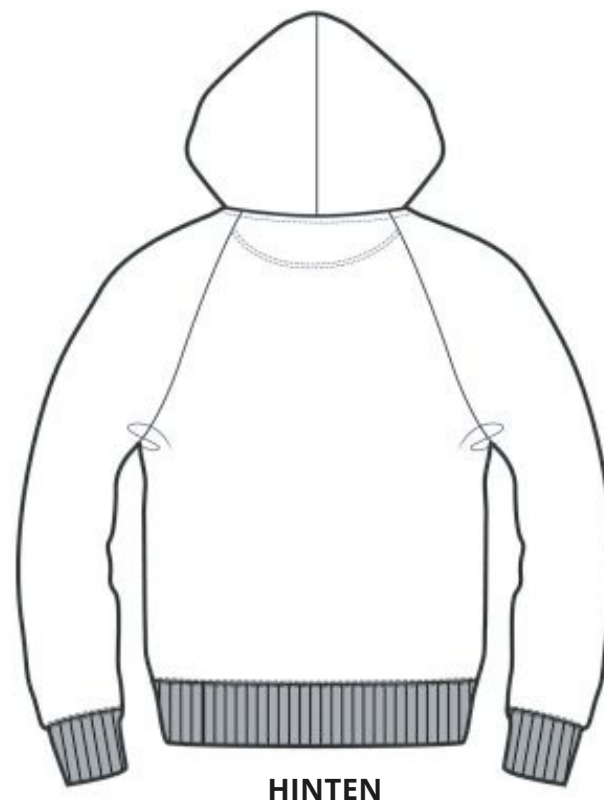

Damen Hooded Sweatshirt

Größe	S	M	L	XL
A Halber Brustumfang	45	49	53	57
B Oberkörperlänge	61	63	65	67